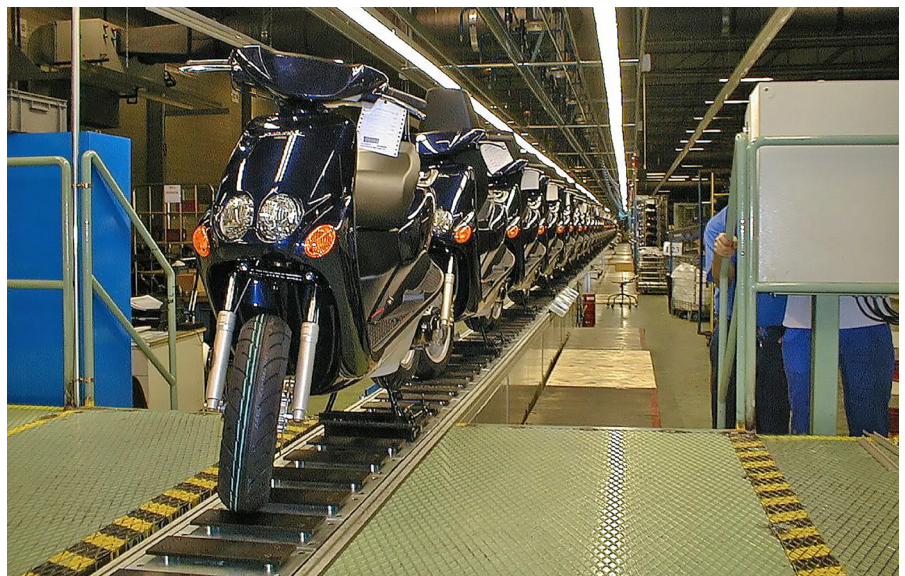

Transportador de llistons

**Pol. Ind. Rubí sud
Av. Gaudí, 295, 08191 RUBÍ
(BARCELONA)**

Telèfon: **+34 936 975 250**

Adreça electrònica:

manutechnik@manutechnik.com

Web: **www.manutechnik.com**