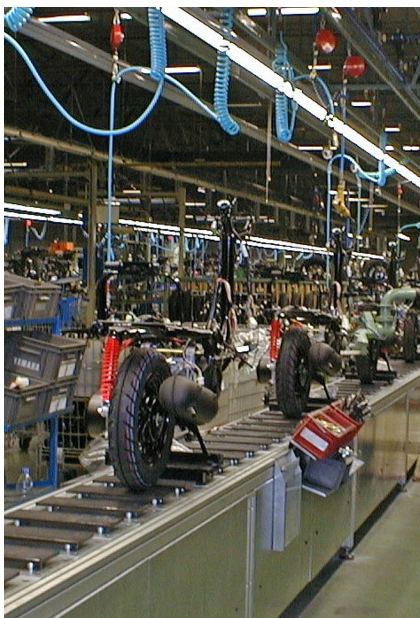

CARACTERÍSTIQUES TÈCNIQUES

Tipus de transportador:

Modular, bastidor autoportant, amb doble banc per a fixació de plaques porta-útils d'alumini

Velocitat transportador:

Variable (0.6-3 m/min)

Aplicació:

Transport de motocicletes en línia de muntatge

Instal·lació:

Barcelona

Manutechnik compta amb més de 35 anys d'experiència al sector de la manutenció, i gaudeix de gran prestigi a nivell mundial, així com nombroses instal·lacions distribuïdes per tot el món

**Pol. Ind. Rubí sud
Av. Gaudí, 295, 08191 RUBÍ
(BARCELONA)**

Telèfon: **+34 936 975 250**

Adreça electrònica:

manutechnik@manutechnik.com

Web: **www.manutechnik.com**