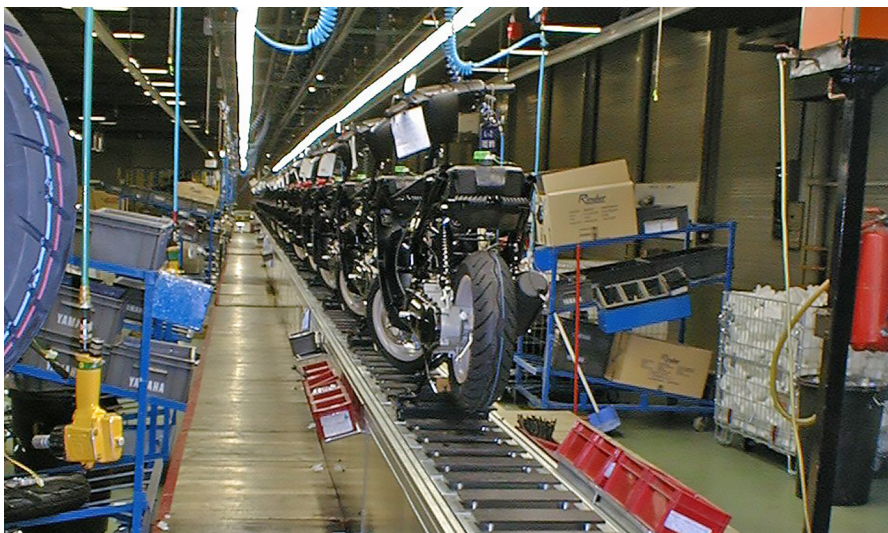

Transportador de llistons

Manutechnik compta amb més de 35 anys d'experiència al sector de la manutenció, i gaudeix de gran prestigi a nivell mundial, així com nombroses instal·lacions distribuïdes per tot el món

Transportador de llistons

CARACTERÍSTIQUES TÈCNIQUES

Tipus de transportador:

Modular, bastidor autoportant, amb doble banc per a fixació de plaques porta-útils d'alumini

Velocitat transportador:

Variable (0.6-3 m/min)

Aplicació:

Transport de motocicletes en línia de muntatge

Instal·lació:

Barcelona

Manutechnik compta amb més de 35 anys d'experiència al sector de la manutenció, i gaudeix de gran prestigi a nivell mundial, així com nombroses instal·lacions distribuïdes per tot el món