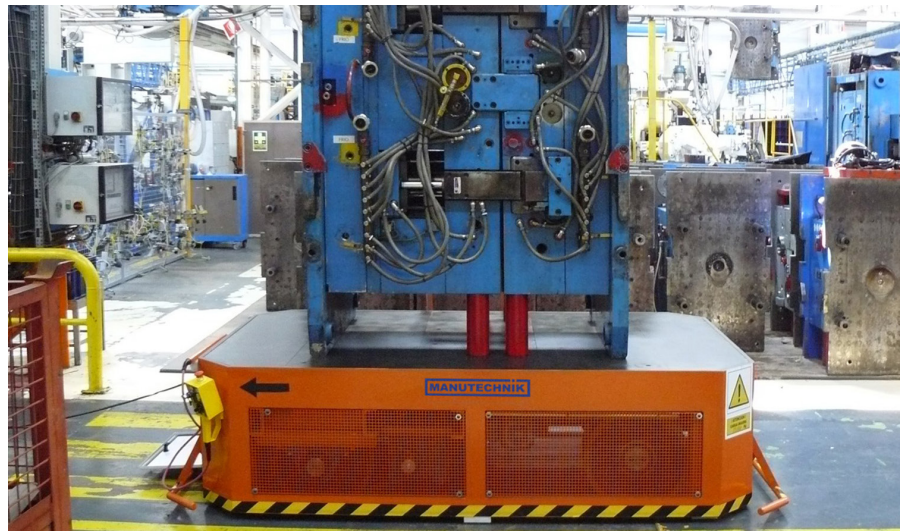

Carro motoritzat

CARACTERÍSTIQUES TÈCNIQUES

Tipus de plataforma:

Carro motoritzat

Capacitat de càrrega:

25.000 Kg

Dimensions:

2.400 x 1.500 mm

Altura plataforma:

650 mm

Velocitat màxima:

5 m/min

Alimentació:

220 V

Aplicació:

Transport de matrius